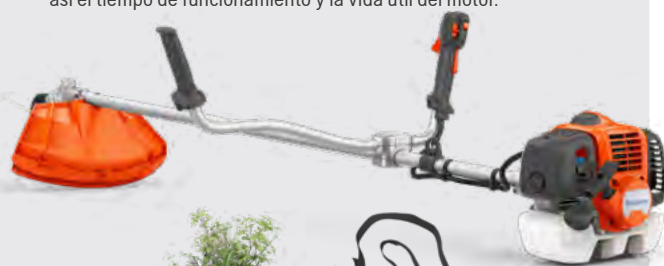

Desde **118,50 €**

**RECORTADORA LIGERA
HUSQVARNA 122C**

Incluye trimmy.

⚡ 21,7 cc ⚙️ 43 cm 🏋️ 4,4 kg

259 €

PVP antes: 299 €

**USO OCASIONAL
HUSQVARNA 122L**

Incluye trimmy.

⚡ 21,7 cc ⚙️ 43 cm 🏋️ 4,7 kg

289 €

PVP antes: 329 €

**USO OCASIONAL
HUSQVARNA 122R**

Incluye disco 4 puntas y arnés.

⚡ 21,7 cc ⚙️ 43 cm 🏋️ 4,9 kg

299 €

PVP antes: 379 €

La desbrozadora más vendida

Desbrozadora Husqvarna robusta y duradera, desarrollada para tareas de desbroce complejas y trabajos arduos. Máquina muy sencilla de encender y cómoda de usar incluso en largas jornadas. Su filtro de aire evita que la suciedad entre en el motor, prolongando así el tiempo de funcionamiento y la vida útil del motor.